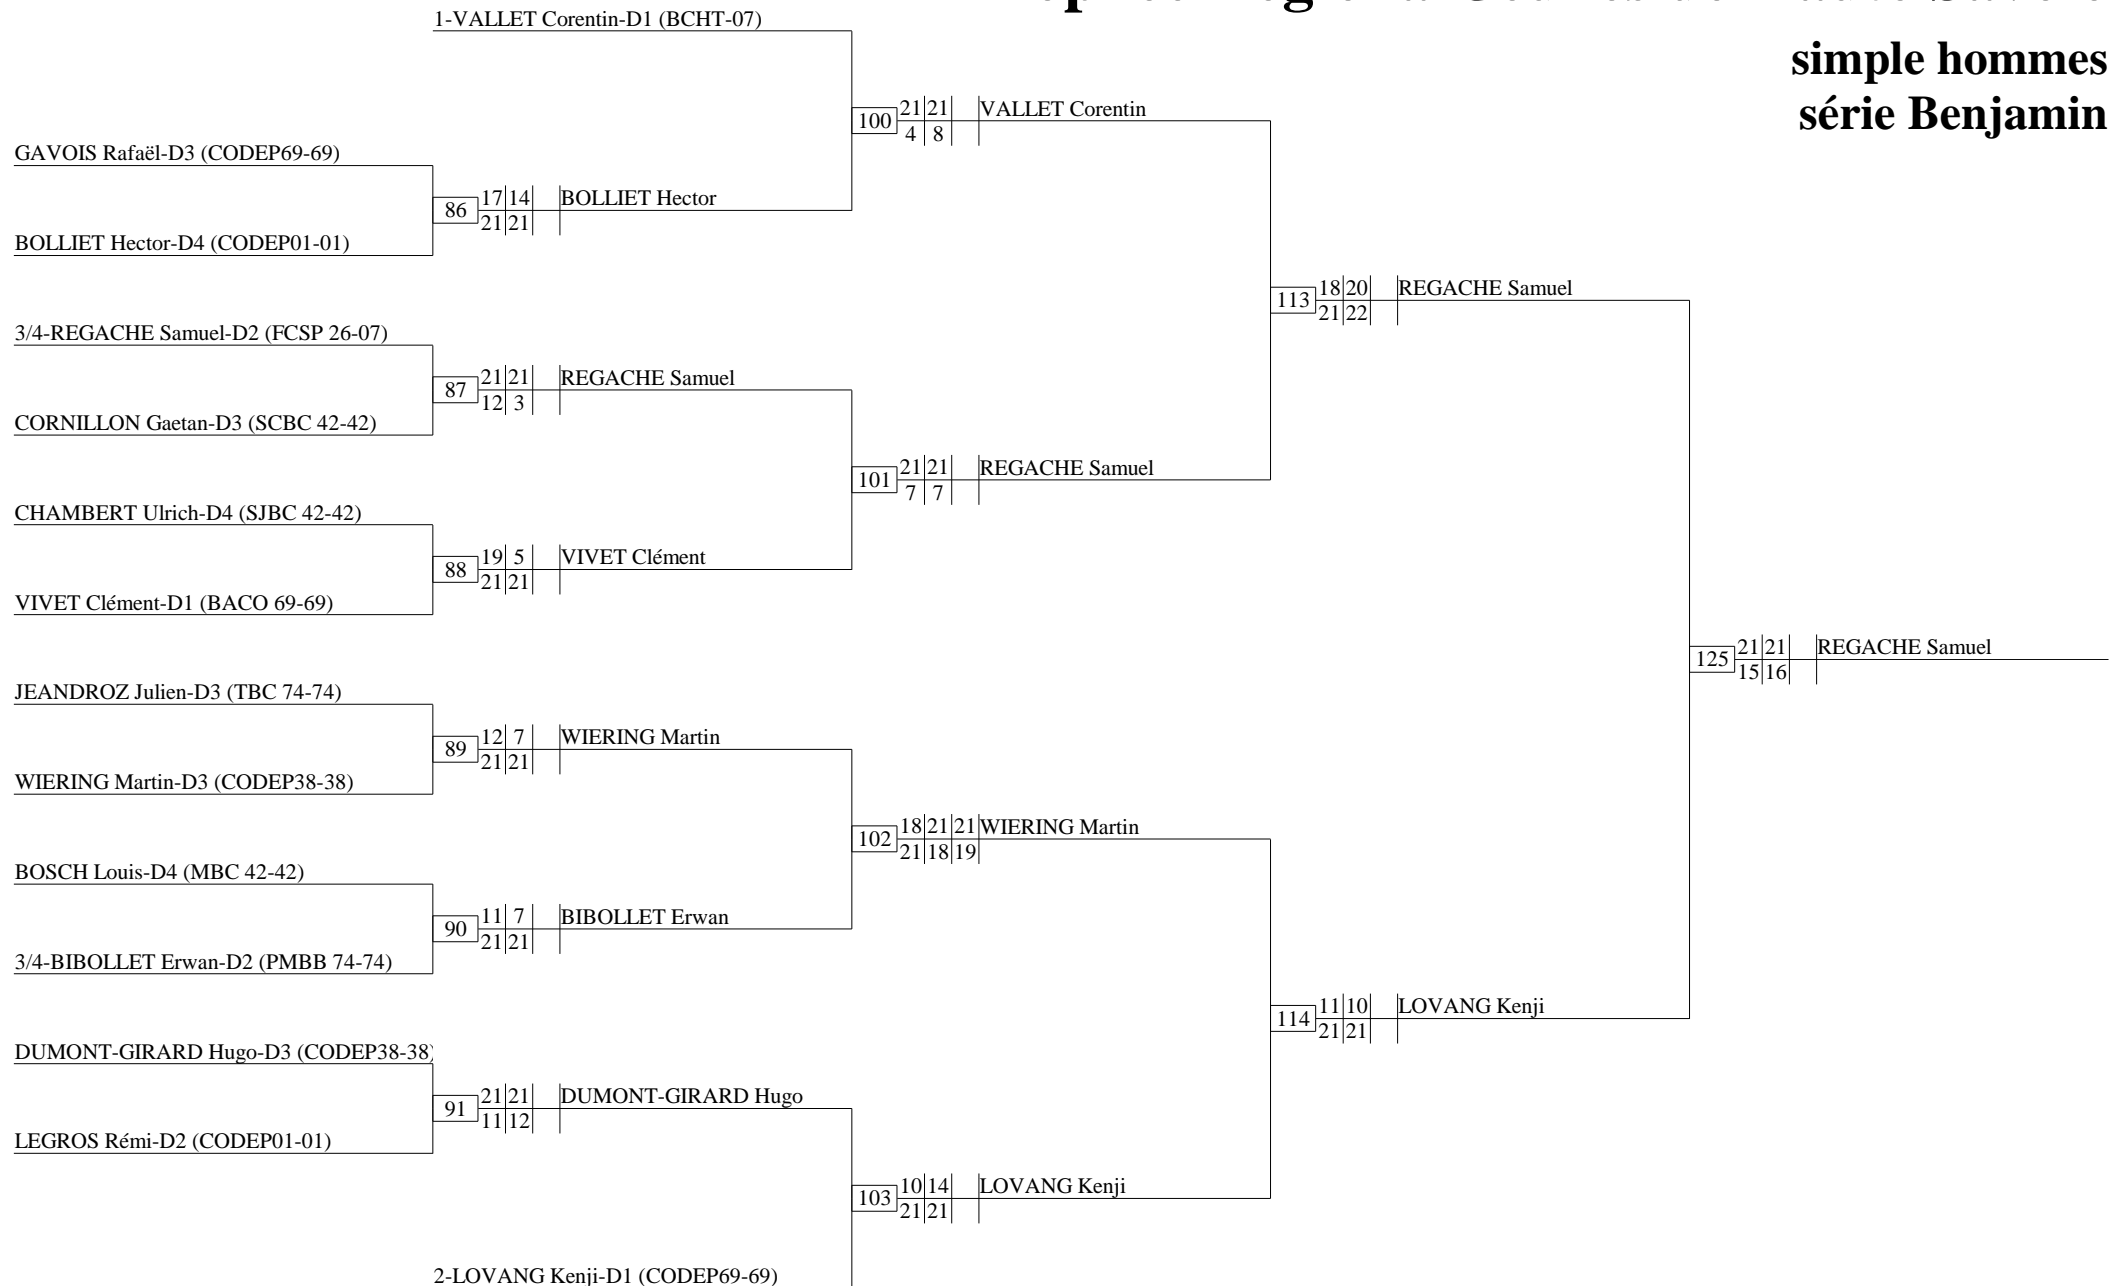

Trophée Régional Jeunes de Haute Savoie

simple hommes
série Benjamin