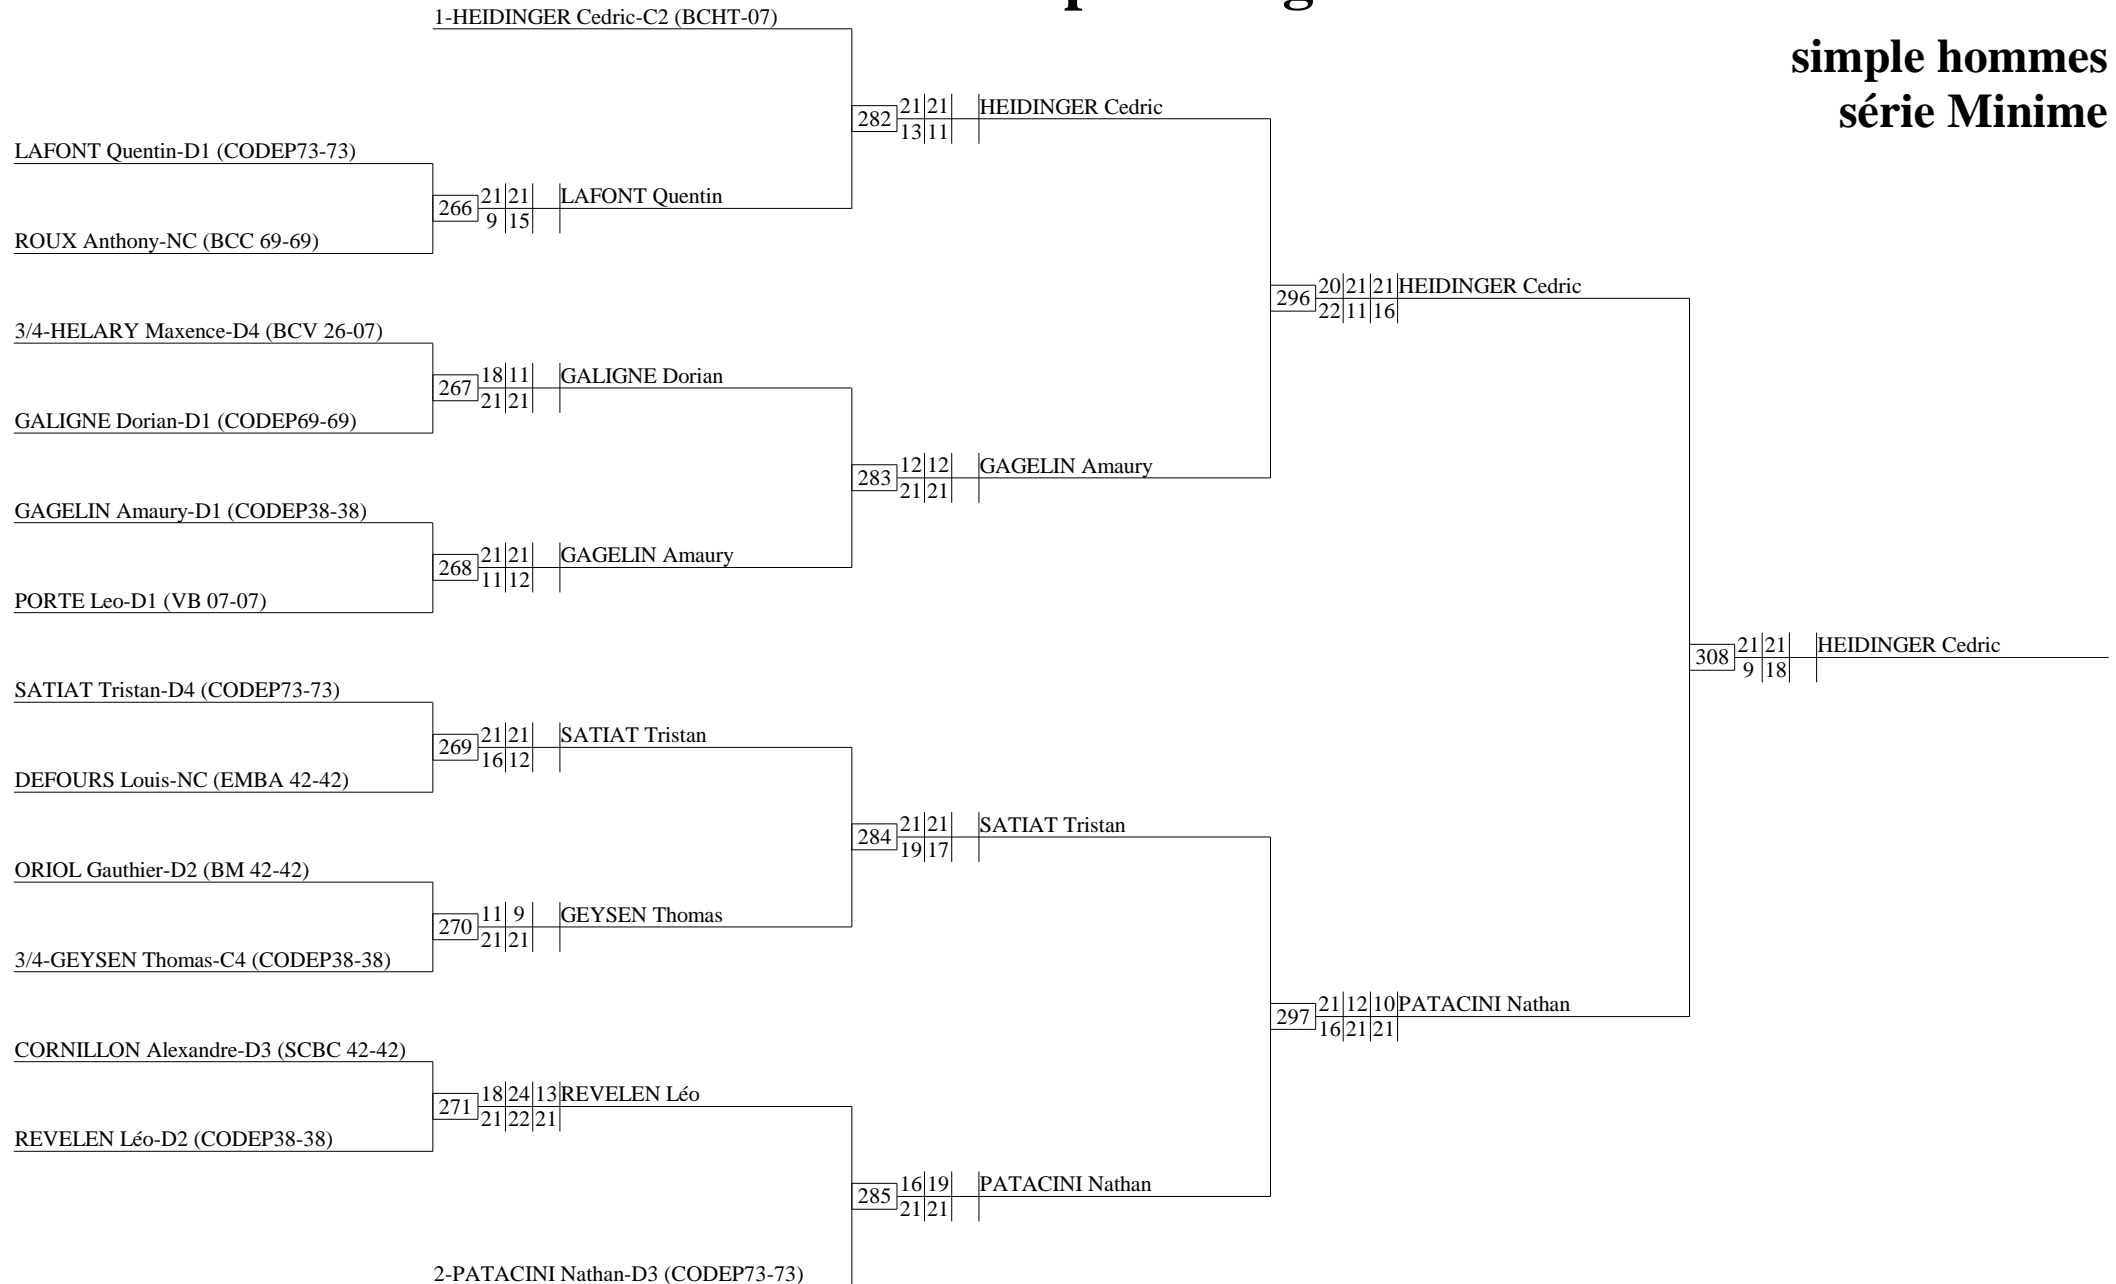

Trophée Régional Jeunes de Haute Savoie

SH Minime - PouleG	PORTE			REVELEN		LADRET		Vict.	Sets diff.	Pts diff.	Cl
PORTE Leo-D1 (VB 07-07)	FFBa			250	18 21 9 21	228	21 12 21 18	1	0	-3	2
REVELEN Léo-D2 (CODEP38-38)	250	21 18 21 9	FFBa		206	21 7 21 11	2	4	39	1	
LADRET Esteban-D3 (MBC 42-42)	228	12 21 18 21	206	7 21 11 21	FFBa		0	-4	-36	3	

Trophée Régional Jeunes de Haute Savoie

simple hommes
série Minime